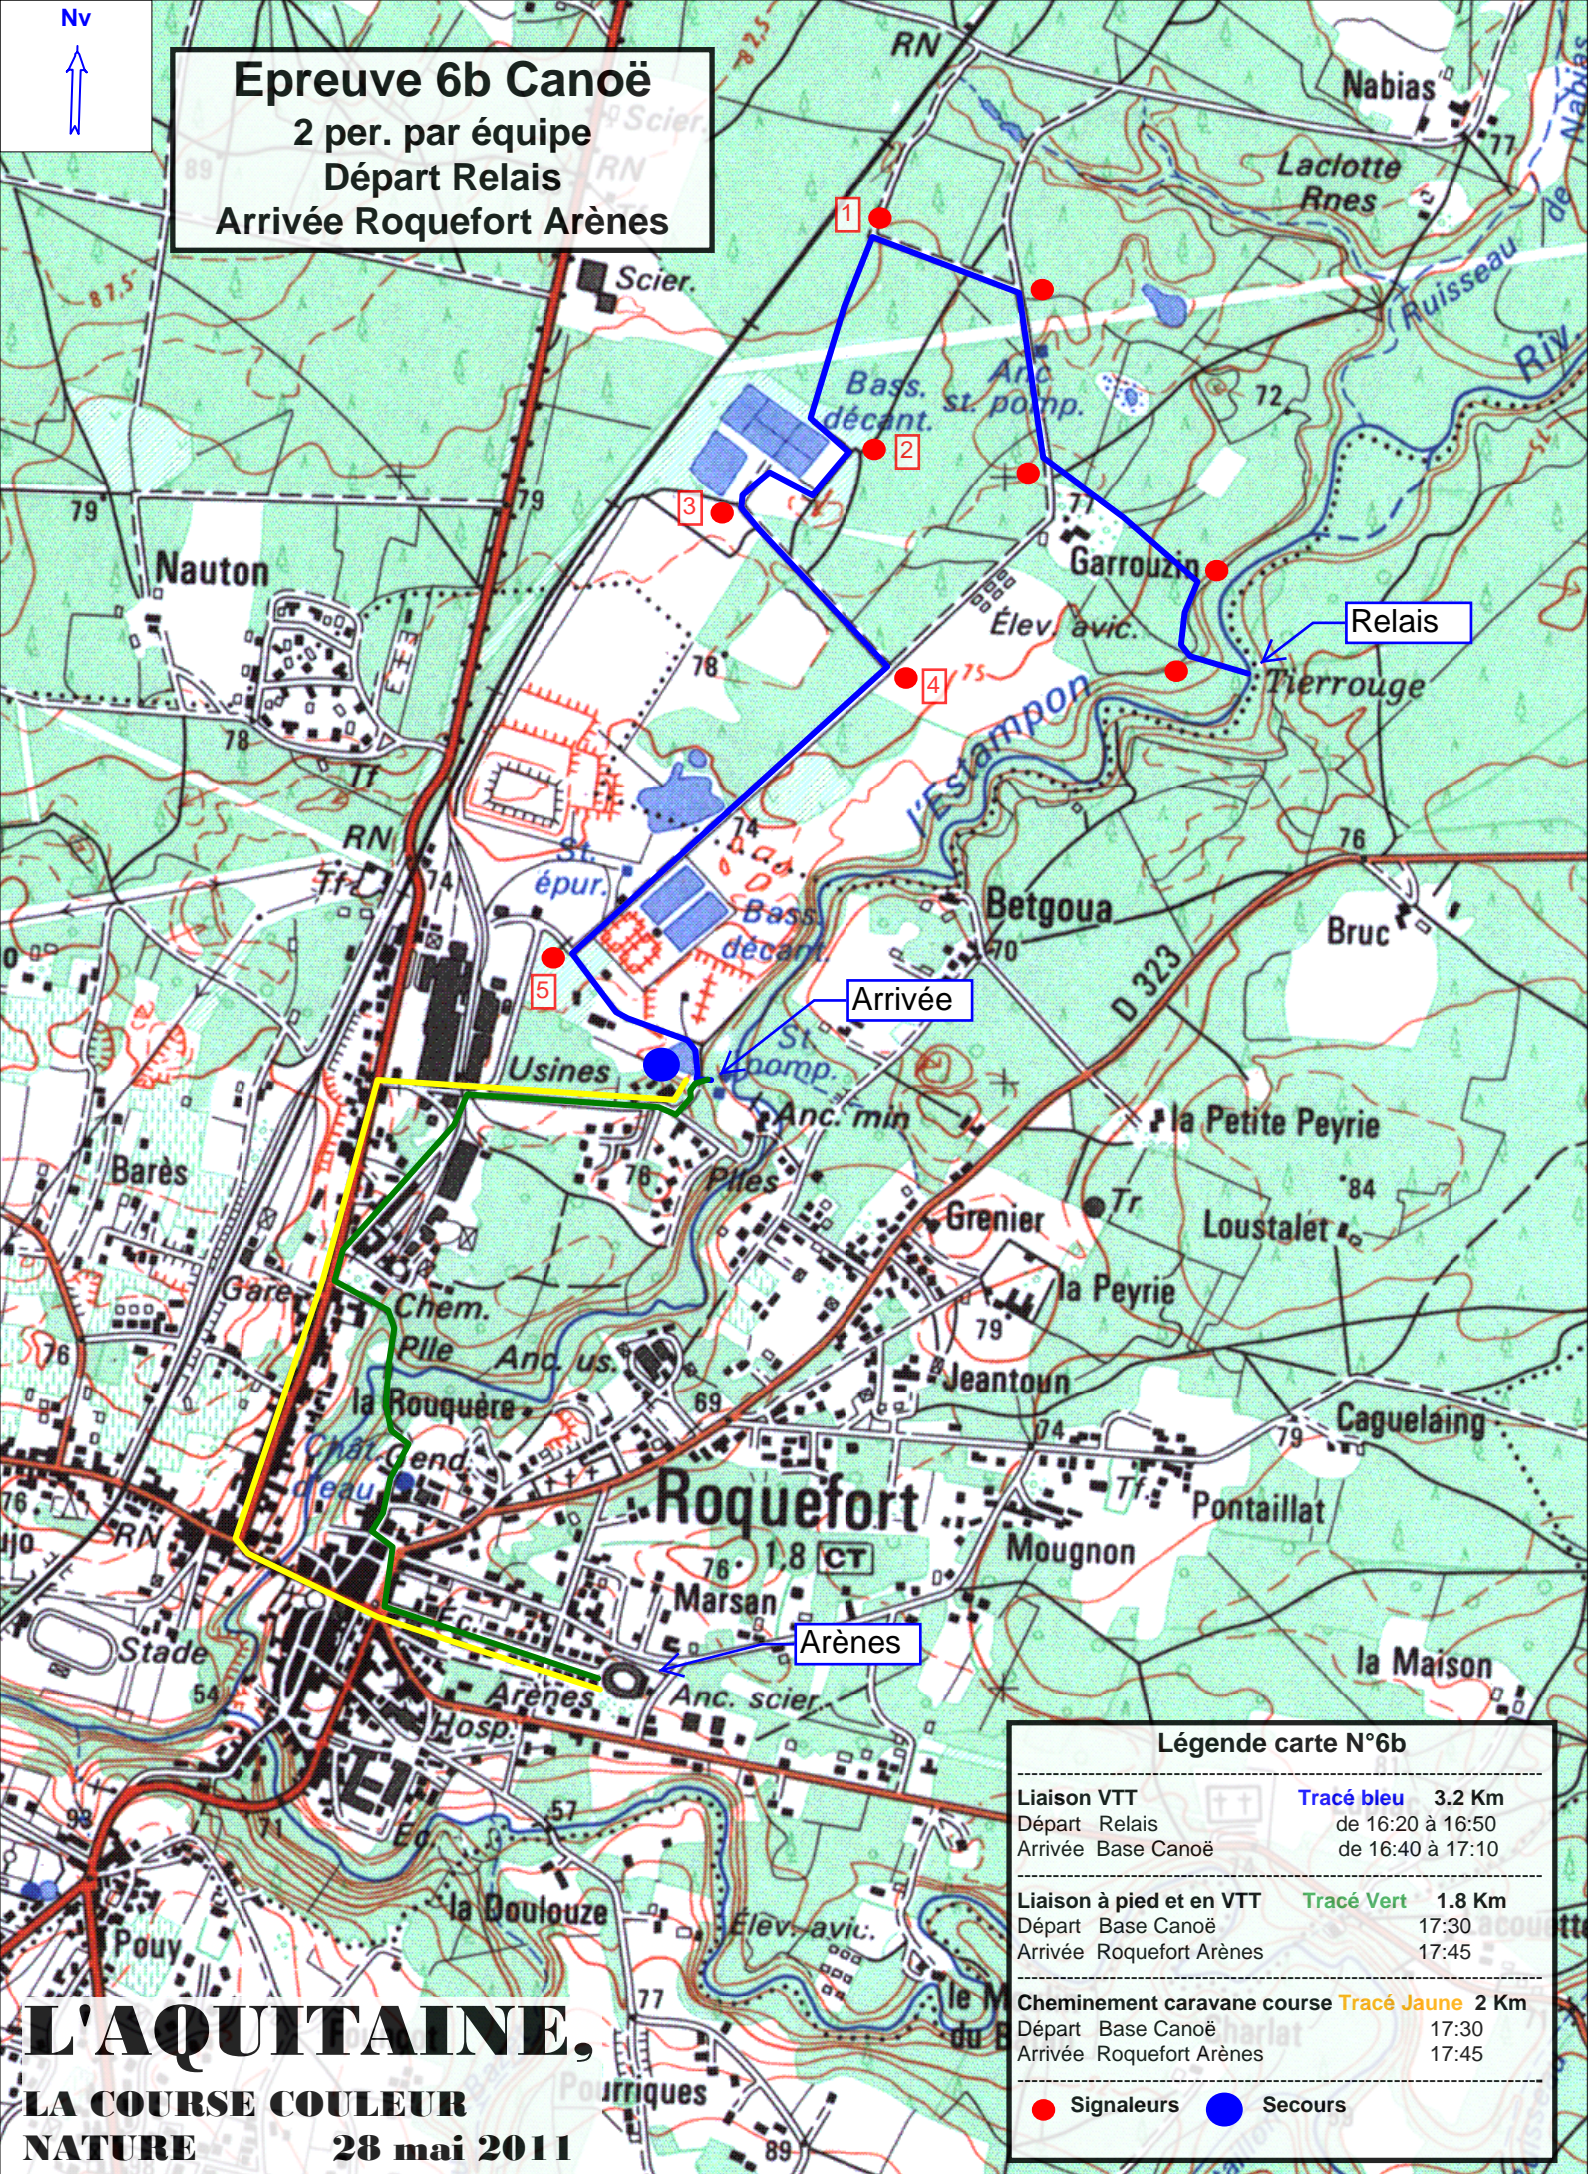

Epreuve 6b Canoë
 2 per. par équipe
 Départ Relais
 Arrivée Roquefort Arènes

Légende carte N°6b		
Liaison VTT	Tracé bleu	3.2 Km
Départ Relais		de 16:20 à 16:50
Arrivée Base Canoë		de 16:40 à 17:10
<hr/>		
Liaison à pied et en VTT	Tracé Vert	1.8 Km
Départ Base Canoë		17:30
Arrivée Roquefort Arènes		17:45
<hr/>		
Cheminement caravane course	Tracé Jaune	2 Km
Départ Base Canoë		17:30
Arrivée Roquefort Arènes		17:45
<hr/>		
● Signaleurs	● Secours	

L'AQUITAINE,
 LA COURSE COULEUR
 NATURE 28 mai 2011