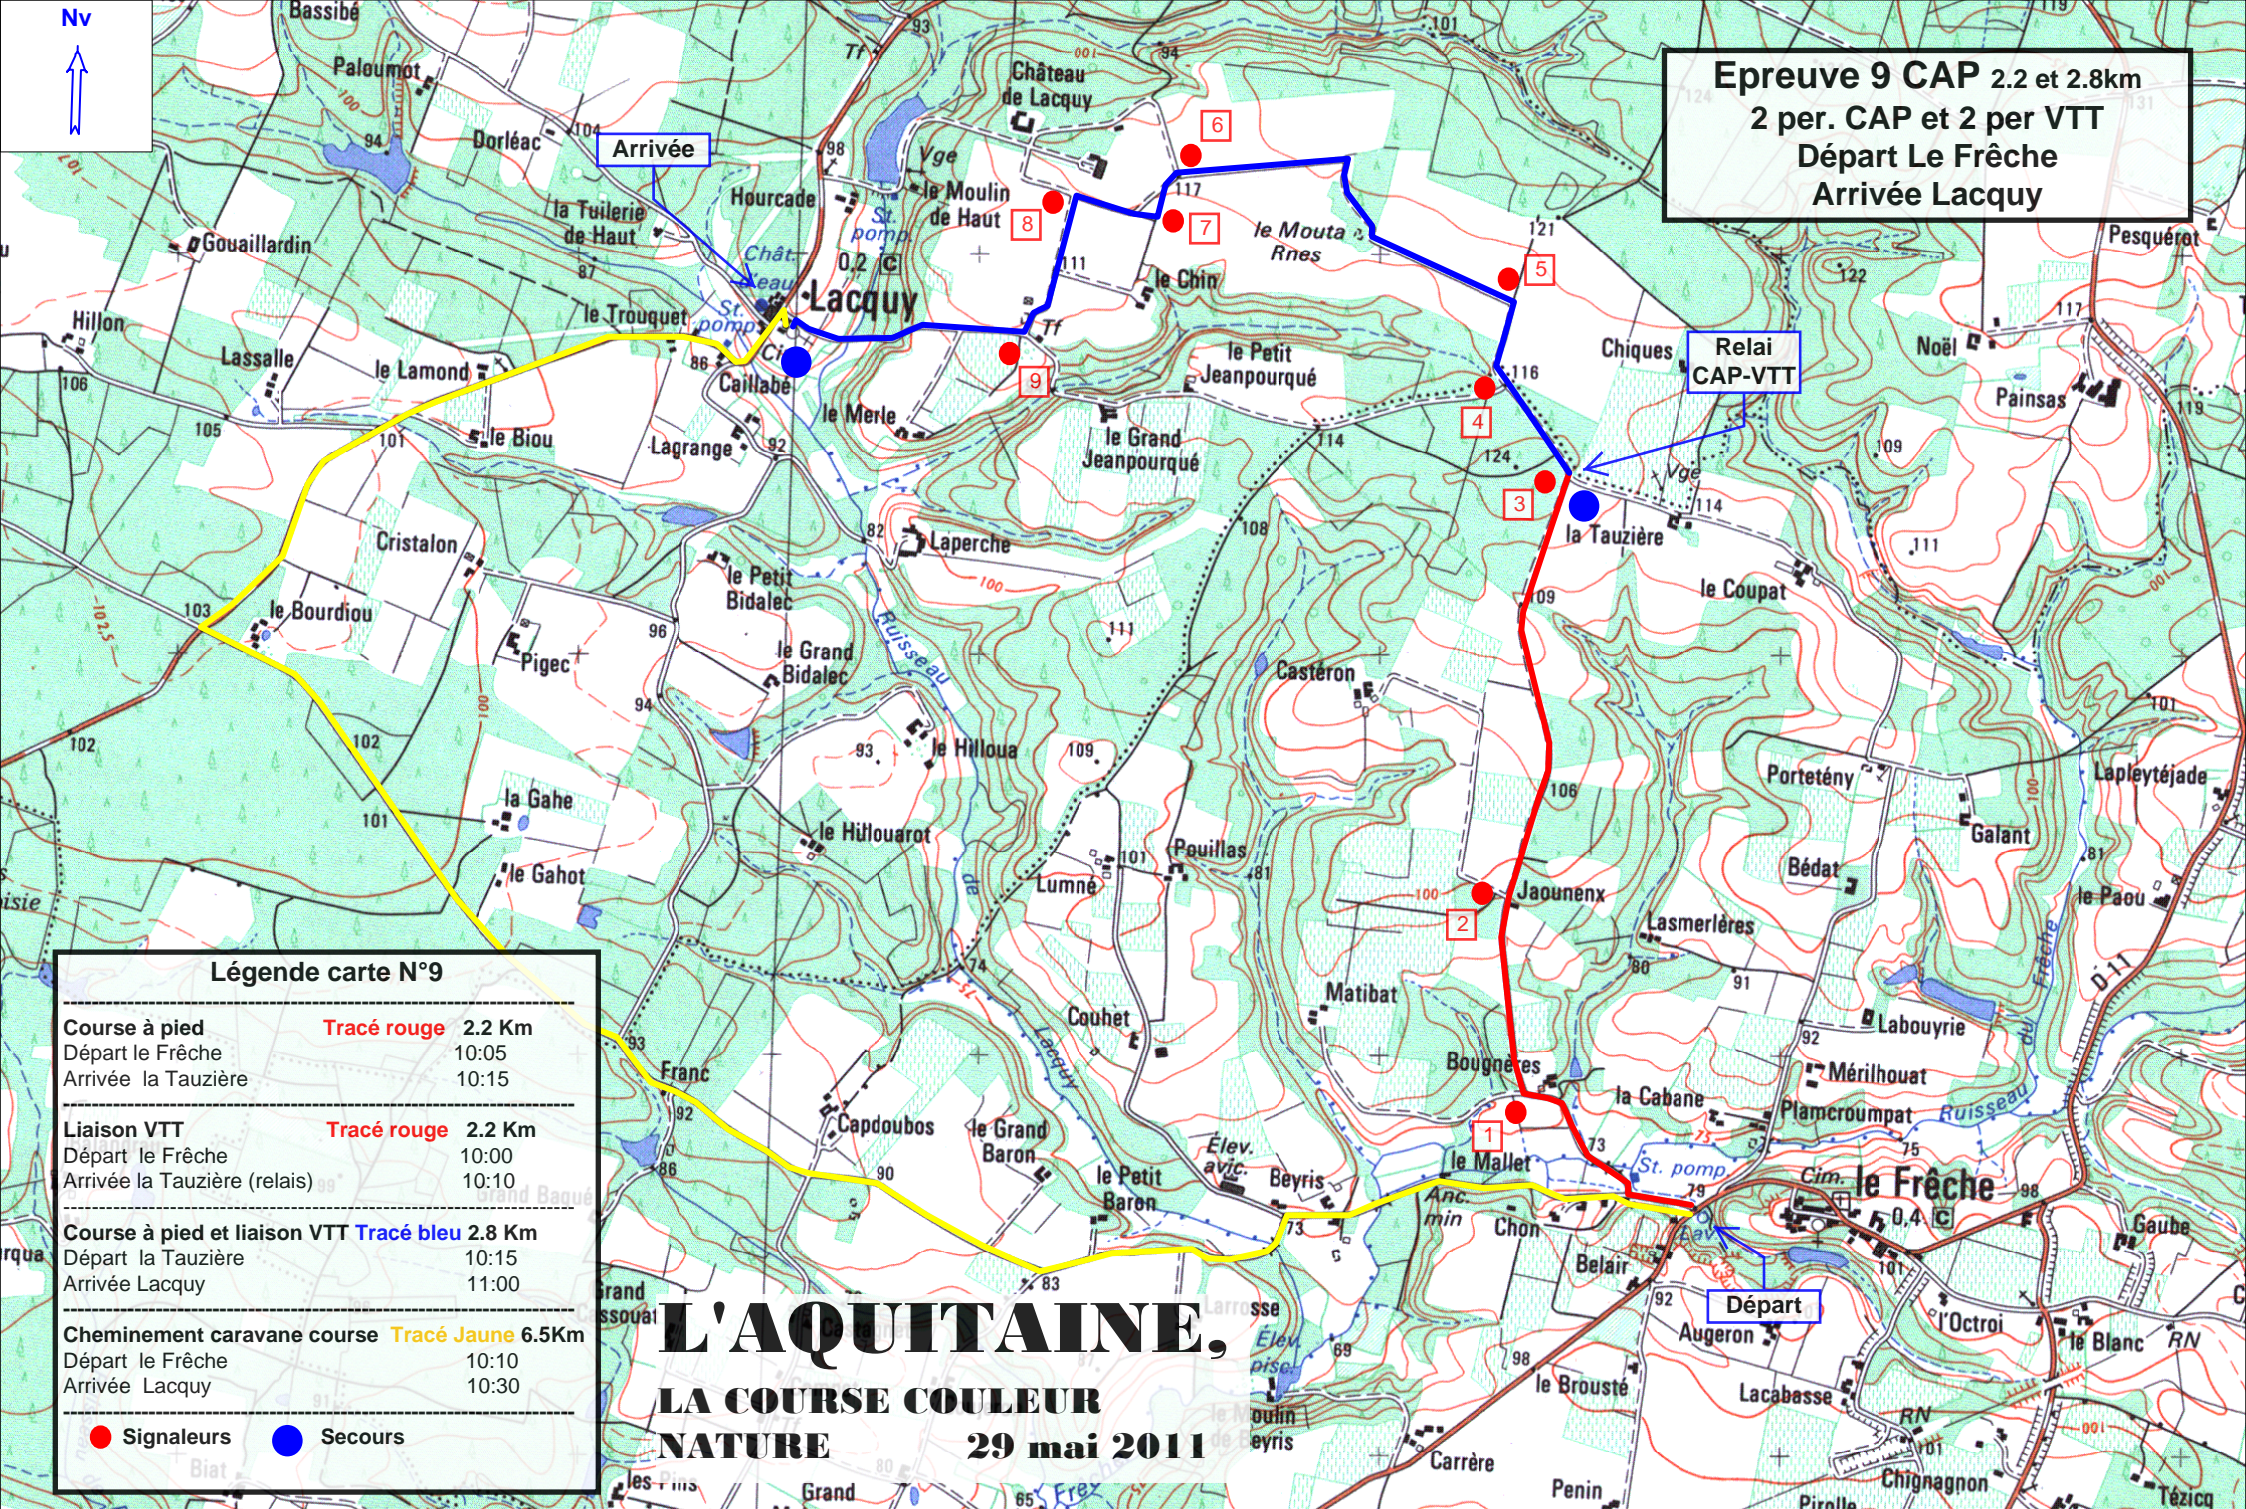

Nv

Epreuve 9 CAP 2.2 et 2.8km
2 per. CAP et 2 per VTT
Départ Le Frêche
Arrivée Lacquy

Légende carte N°9

Course à pied	Tracé rouge	2.2 Km
Départ le Frêche		10:05
Arrivée la Tauzière		10:15
<hr/>		
Liaison VTT	Tracé rouge	2.2 Km
Départ le Frêche		10:00
Arrivée la Tauzière (relais)		10:10
<hr/>		
Course à pied et liaison VTT	Tracé bleu	2.8 Km
Départ la Tauzière		10:15
Arrivée Lacquy		11:00
<hr/>		
Cheminement caravane course	Tracé Jaune	6.5Km
Départ le Frêche		10:10
Arrivée Lacquy		10:30
Signaleurs	Secours	

L'AQUITAINE,
LA COURSE COULEUR
NATURE
29 mai 2011

500 m